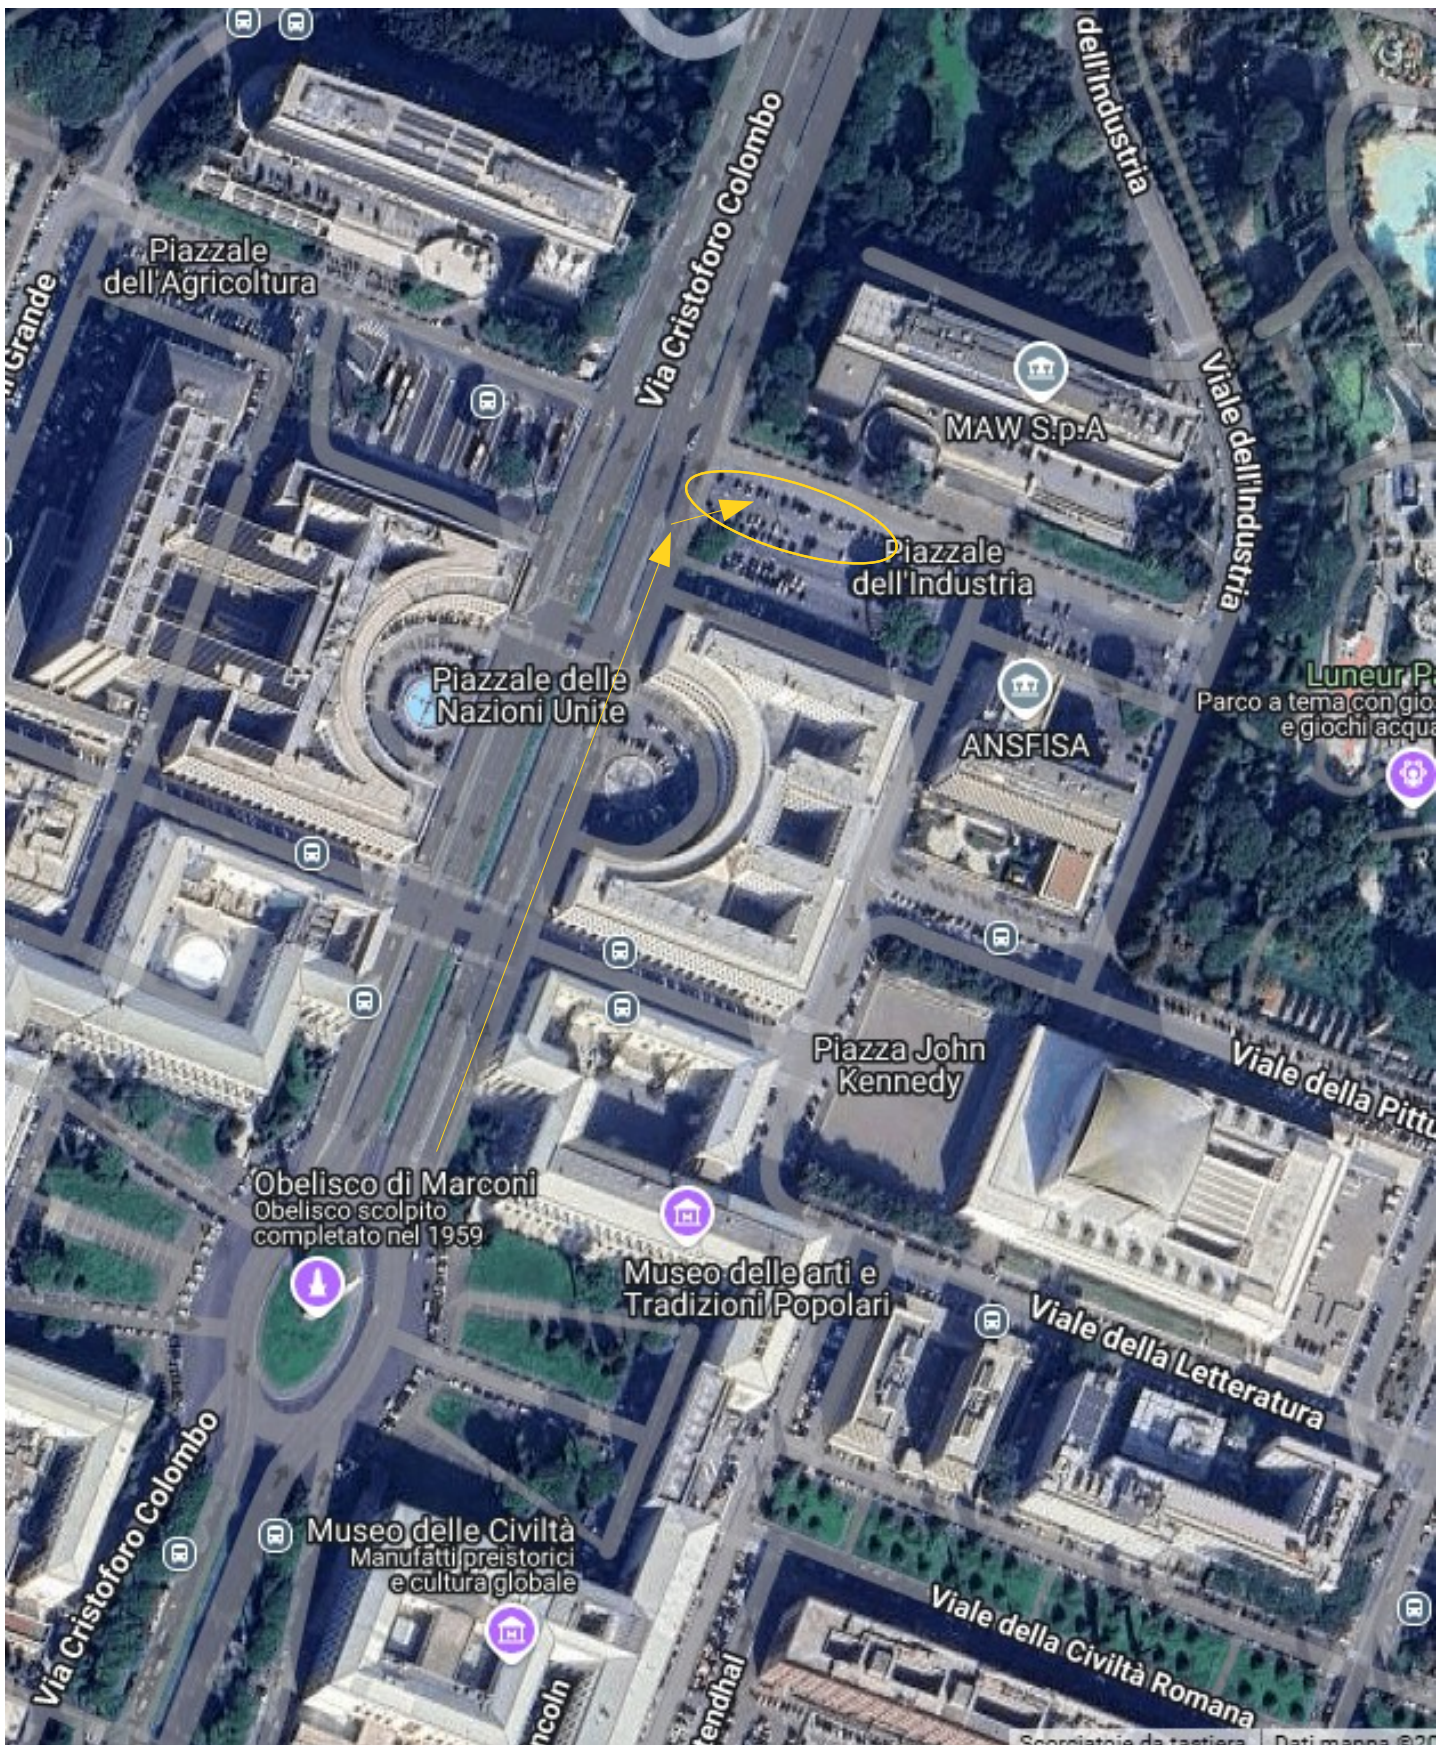

ROMA URBS MUNDI 2024

POSIZIONE AREA SOCIETÀ

Le società potranno posizionare i gazebo nell'area indicata in Piazzale dell'Industria, con accesso dalla complanare di Via Cristoforo Colombo, direzione centro, provenendo dall'obelisco di Piazza Marconi